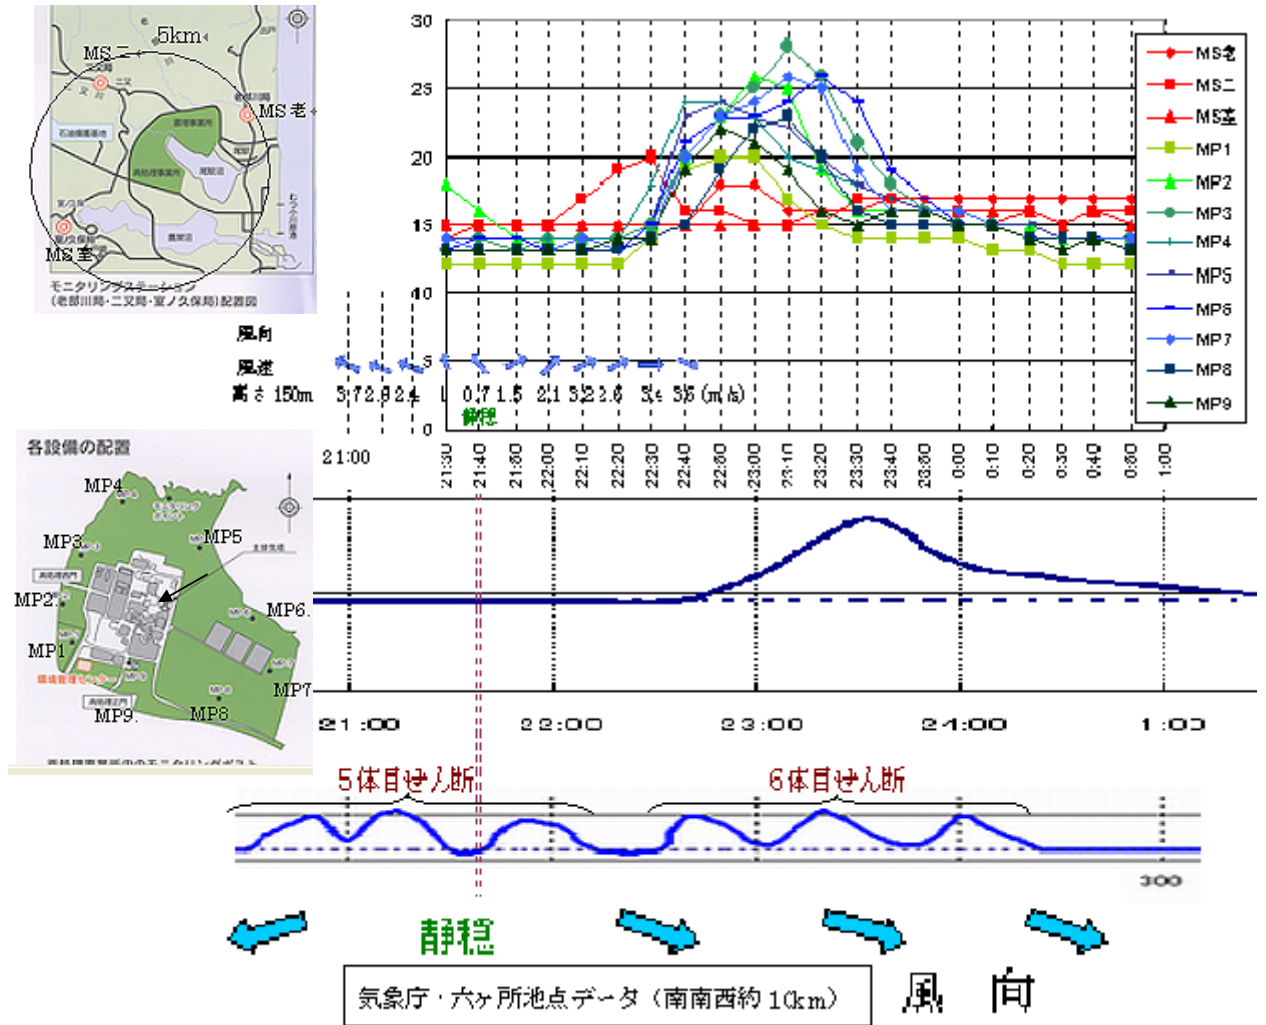

### 3. Eモニタシャフトモニタの異常指示 A1モニタ・ガスモニタ・風向・風速

### ガラス固化体貯蔵建屋とEモニタ(シャフトモニタ)