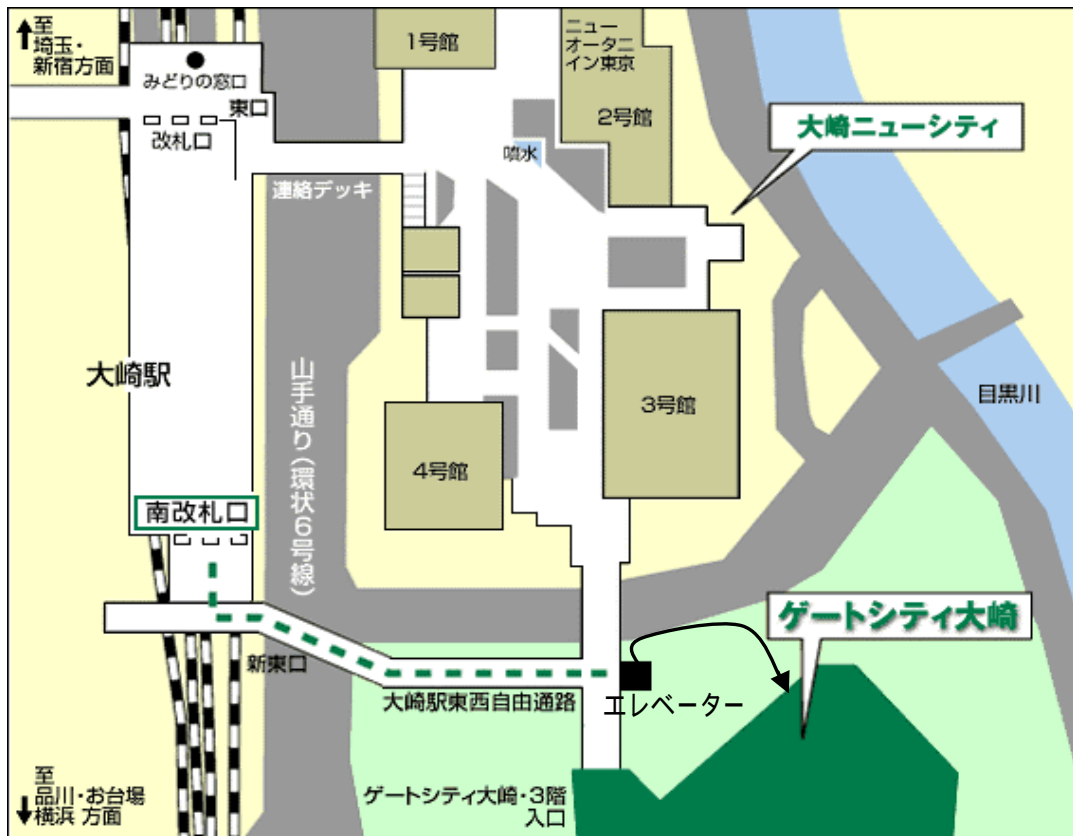

会場地図

【行き方】

JR 大崎駅・南改札口から直結する「ゲートシティ大崎」方面へ
 「ゲートシティ大崎」には入らず、その手前にある小さなエレベーターで1Fに降りる
 エレベーターを降りて右方面へ歩き、1Fの「大崎労政事務所・南部労政会館」の入り口から2Fに上がる

大崎労政事務所・南部労政会館

東京都品川区大崎1-11-1 ゲートシティ大崎 ウエストタワー2F (JR 大崎駅南口徒歩5分)
 TEL: 03(3495)4915