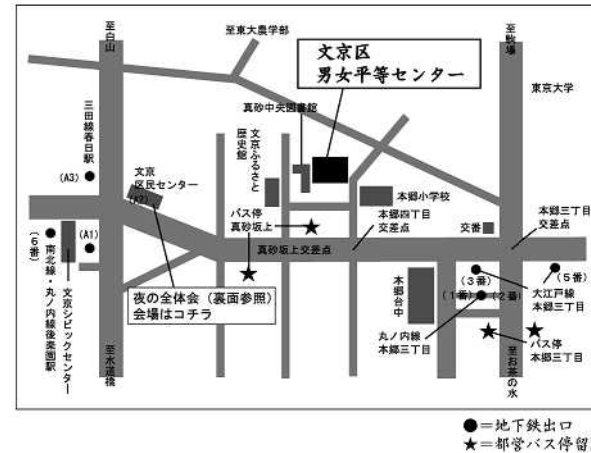

賛同&カンパのお願い

このシンポジウムに賛同して下さる個人・団体を募集しています。

- 賛同金 団体・個人ともに一口2,000円 (何口でも)
- 賛同金振込先 郵便振込み 00160-9-196364
口座名義 アジア女性資料センター

通信欄に「6月28日シンポ賛同」とお書きのうえ、賛同人ご氏名 (あれば肩書き) ・団体名、氏名公表の可・不可、お電話&FAX番号、ご住所、メールアドレスをご明記ください。

カンパも大歓迎です。通信欄に「6月28日シンポカンパ」とお書きの上、上記振込み先までお送りください。シンポジウム成功のために、皆様からのご支援をよろしくお願いいたします。

会場地図

交通

- ◎丸ノ内線・大江戸線
本郷三丁目徒歩5分
- ◎三田線
春日徒歩7分
- ◎南北線
後楽園徒歩10分
- ◎都営バス
真砂坂上徒歩3分

前売り券のご購入・お問い合わせ先

このシンポジウムのあとに文京区民センターで開かれる全体会のチケットと一緒に買ったセットチケット (価格1000円) もあります。詳細はお問合わせください