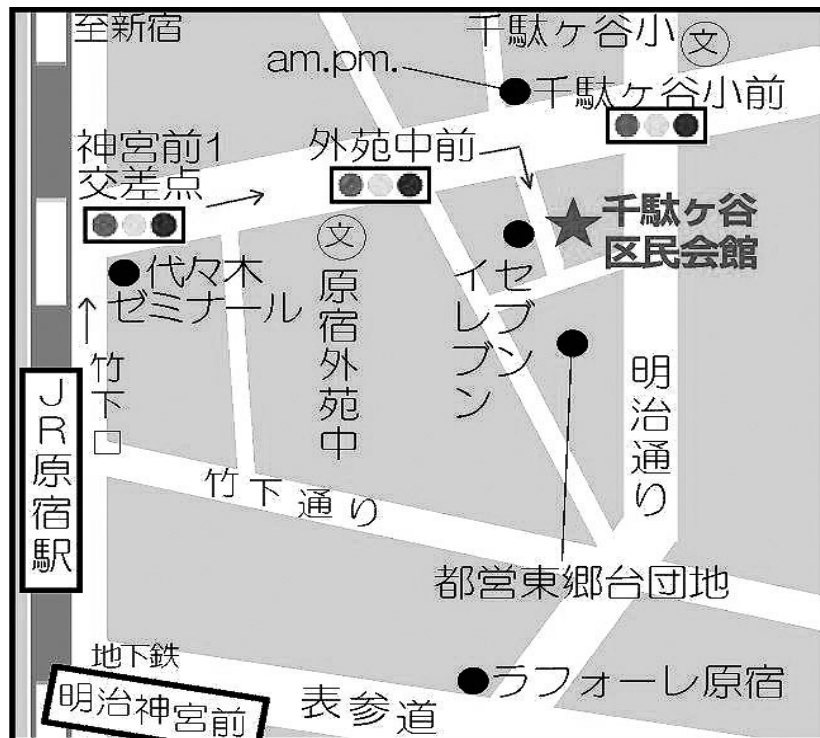

◆4月28日集会会場

千駄ヶ谷区民会館 (JR 原宿駅竹下口より徒歩6分)

渋谷区神宮前1-1-10 tel: 03-3402-7854

◆4月29日集合場所

柏木公園 (JR 新宿・西口より徒歩8分)

新宿区西新宿 7-14

★新宿駅西口から駅を出て右へ直進し小滝橋通りへ進み最初の信号を左折2分