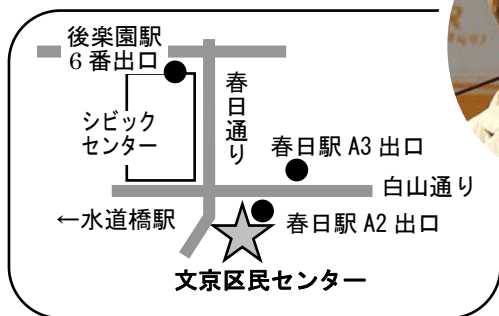

# G8サミット

**6月28日(土)**

分科会：午後 都内各所

全体会：18:00～ 資料代 500円

文京区民センター 3A (文京区本郷 4-15-14)

地下鉄春日駅すぐ、後樂園駅 3分、水道橋駅 10分

スーザン・ジョージ講演

北海道行動の紹介等

**6月29日(日)**

オルタナティブサウンドデモ!

新宿柏木公園 (新宿区西新宿 7-14-16)

大江戸線新宿西口駅 2分、JR 新宿駅 7分、

集合 14:30⇒出発 15:00